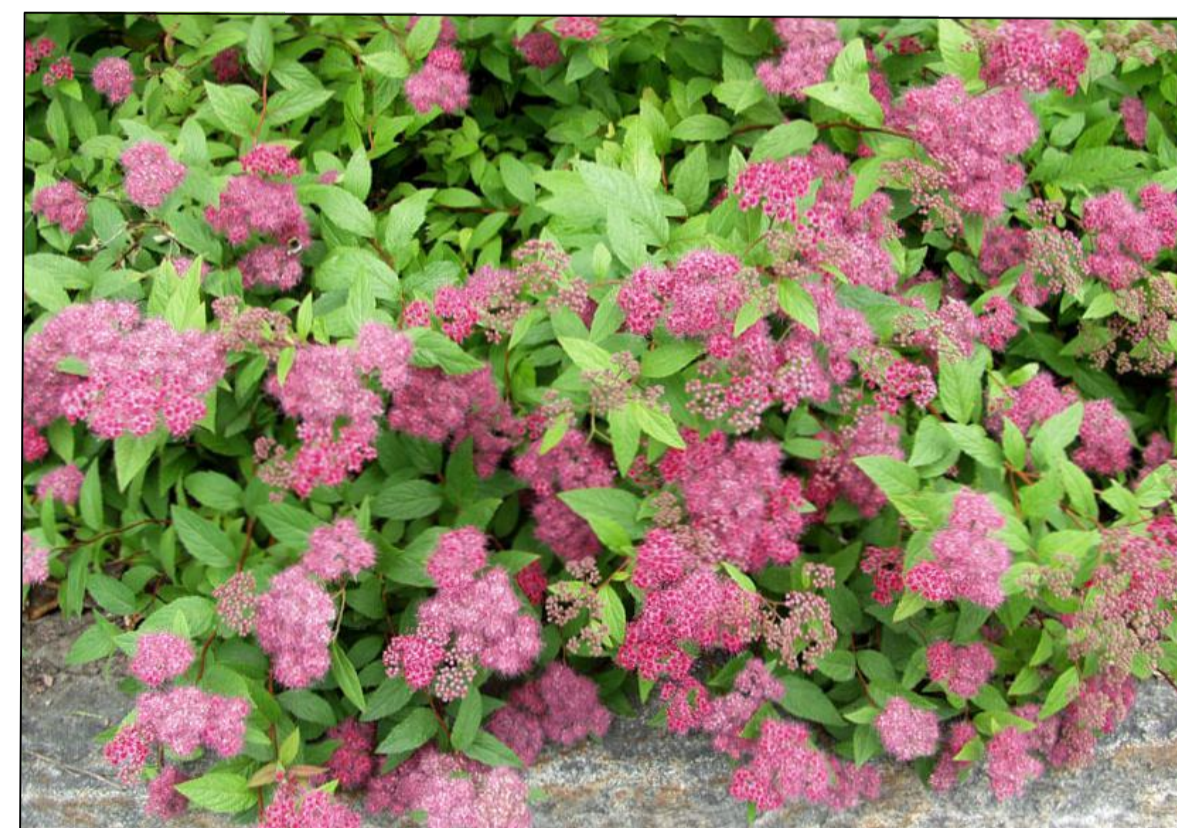

Sierheesters Optie 2

LEGENDA

Arcering

Omschrijving

Spiraea japonica 'Froebelii'

Cotoneaster conspicuus

Bestaande boom

Nieuwe boom

Spiraea 'Froebelii'

Cotoneaster conspicuus